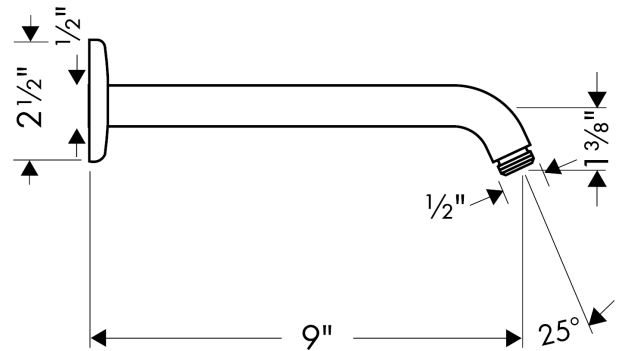

**Showerarm 9"**

Finishes : **chrome** Part no. : **27412001**

**Description**

**Features**

- Brass
- 1/2" NPT
- Escutcheon

**Item details**

List Price \$ 153.00

**Compliance**

**Product image**

**Scale drawing**

**Showerarm 9"**

Finishes : **chrome**    Part no. : **27412001**

**Exploded drawing**

Year of production: >**07/08**

**Showerarm 9"**

Finishes : **chrome**    Part no. : **27412001**

**Spare parts list**

Year of production: >**07/08**

<b>Pos.</b>	<b>Description</b>	<b>Part no.</b>	<b>Price</b>	<b>PU</b>
1	escutcheon	28454000	-	1