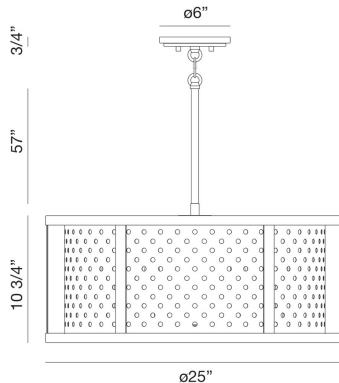

GRADO, 6 LT PENDANT

Options Available

ITEM NO.	FINISH	SHADE
39416-018	CHROME	CHROME
39416-025	GOLD	GOLD

PRODUCT DETAILS

No. / Non.	:	39416-025
Product Color / Couleur du produit	:	GOLD
Shade / Accent Colour / Ombre / Couleur d'accent	:	GOLD
Diameter	:	25"
Height / La taille	:	10.75"
Weight / Poids	:	18lbs

LIGHT SOURCE DETAILS

Number of Bulbs	:	6
Light Source	:	Incandescent
Light Source Type / Type de source lumineuse	:	B10
Input Voltage / Tension d'entrée	:	120V
Bulb Voltage / Tension de l'ampoule	:	120V
Socket Type / Type de prise	:	E12
Wattage	:	60W
Total Wattage / Puissance totale	:	360W
Bulb Included	:	No
Dimmable / Dimmable	:	Yes

TECHNICAL DETAILS

Hanging Support Type / Type de support suspendu	:	ROD
Hanging Support Length / Longueur de support suspendu	:	57"
Canopy / Backplate Height / Canopée / Hauteur Backplate	:	0.75"
Canopy / Backplate Dia.	:	6"