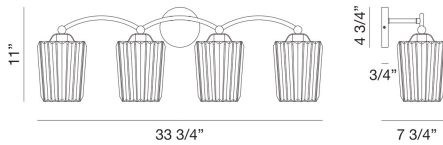

TECHNICAL DETAILS

PROJECT INFORMATION

Job Name: Date: Type:

Comments: