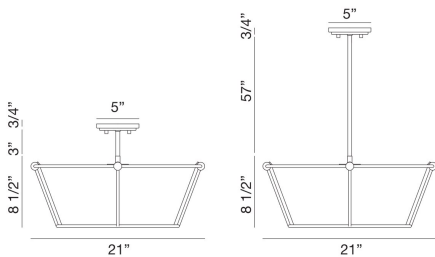

PULITO, 4 LT SEMI-FLUSH

PRODUCT DETAILS

No. / Non.	:	39045-010
Product Color / Couleur du produit	:	MATTE BLACK
Shade / Accent Colour / Ombre / Couleur d'accent	:	BLACK
Diameter	:	21"
Height / La taille	:	12.75"
Weight / Poids	:	9lbs

Options Available

ITEM NO.	FINISH	SHADE
39045-010	MATTE BLACK	BLACK
39045-021	POLISHED NICKEL	NICKEL

TECHNICAL DETAILS

Hanging Support Type / Type de support suspendu	:	ROD
Hanging Support Length / Longueur de support suspendu	:	57"
Canopy / Backplate Height / Canopée / Hauteur Backplate	:	0.75"
Canopy / Backplate Dia.	:	5"