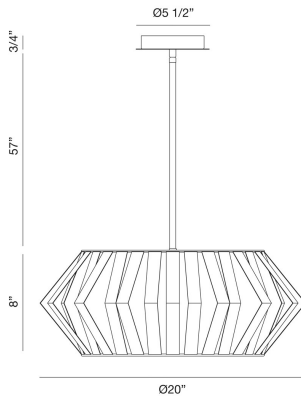

## BEVELO, 5 LIGHT CHANDELIER

### PRODUCT DETAILS

No. / Non.	:	38268-014
Product Color / Couleur du produit	:	WOOD/BRONZE
Product Material / Matériau du produit	:	METAL
Shade / Accent Material / Ombre / Matériel d'accent	:	~
Diameter	:	20"
Height / La taille	:	8"
Weight / Poids	:	6.2lbs

### TECHNICAL DETAILS

Hanging Support Type / Type de support suspendu	:	ROD
Hanging Support Length / Longueur de support suspendu	:	57"
Rods Included	:	3"+6"+12"+18"+18"
Canopy / Backplate Height / Canopée / Hauteur Backplate	:	1"
Canopy / Backplate Dia.	:	5.5"
Location	:	DRY
Approval	:	