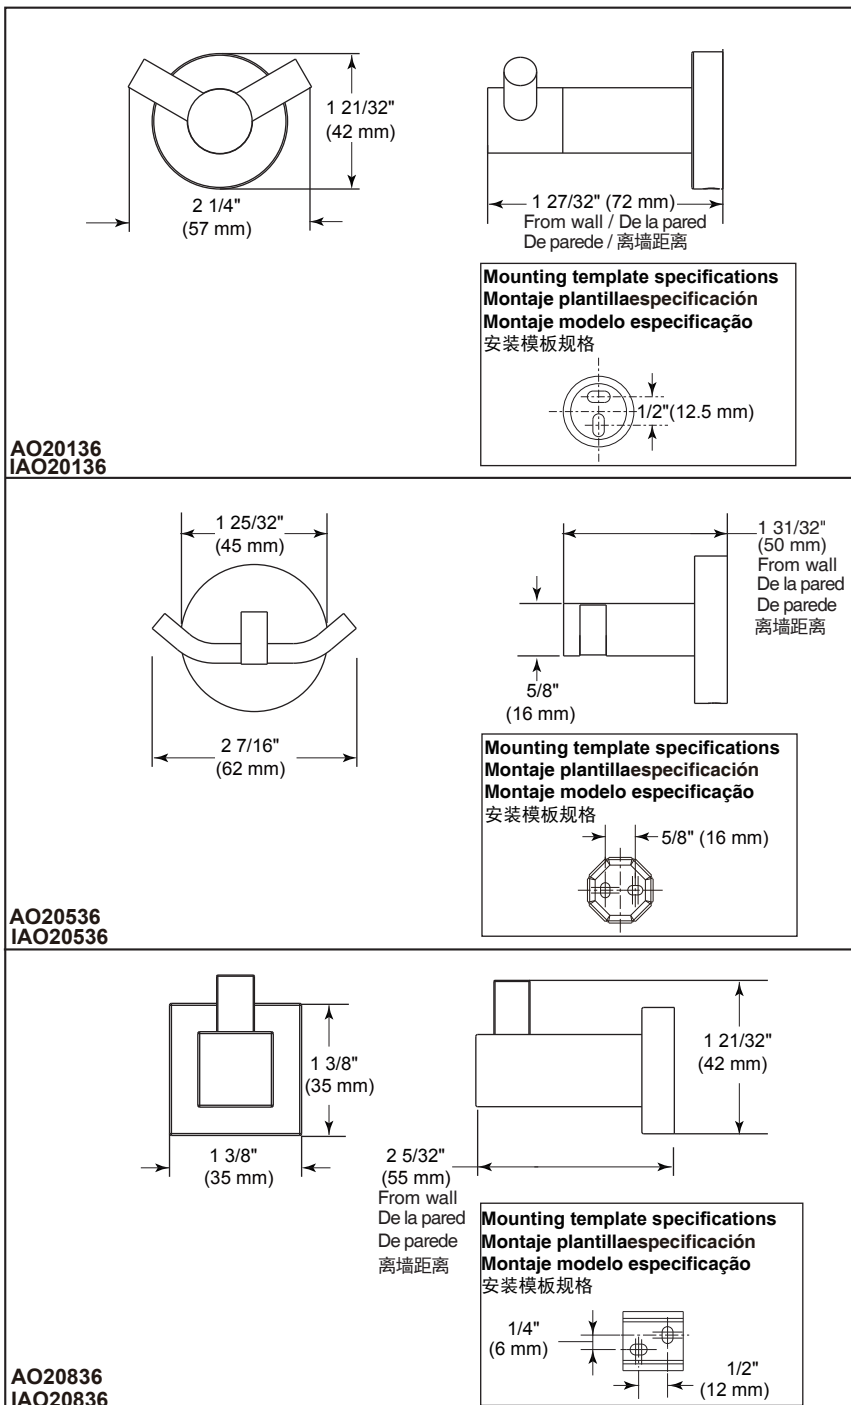

### Standard Specification:

- Cupreous base
- Mounting hardware included with product
- Hole size  $\phi 3/16"$  (5mm)

### Especificación Estándar:

- Base de cobre
- Productos con accesorios de instalación
- Tamaño de Agujero  $\phi 3/16"$  (5mm)

### Especificação Padrão:

- Base de cobre
- Instalam-se peças de reposição para o produto
- Prender o tamanho  $\phi 3/16"$  (5mm)

### 标准规格:

- 铜质底座
- 产品配备安装配件
- 钻孔尺寸  $\phi 3/16"$  (5mm)

Submitted Model No./Número de Modelo Supuesto/  
Apresentado o modelo N.º /所需产品号码:

Specific Feature/Característica Específica/  
Característica Específica/详细特征: