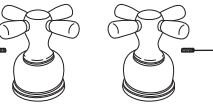

RP25620
Set Screws/Tornillos de Ajuste

H27▲

Neo Style® Porcelain Cross Handles w/Screws
Manijas de Porcelana en Forma de Cruz Neo Style® con Tornillos

RP25620
Set Screws/Tornillos de Ajuste

H46▲

Neo Style® Metal Cross Handles w/Screws
Manijas de Metal en Forma de Cruz Neo Style® con Tornillos

RP25620
Set Screws/Tornillos de Ajuste

H212▲

Traditional Porcelain Lever Handles w/Screws
Manijas Tradicionales Estilo Palanca de Porcelana con Tornillos

RP25620
Set Screws/Tornillos de Ajuste

H215▲

Traditional Metal Lever Handles w/Screws
Manijas Tradicionales Estilo Palanca de Metal con Tornillos