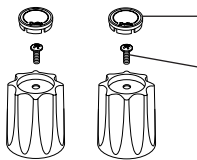

RP5885
Screws
Tornillos

H28

Metal Blade Handles w/Buttons & Screws
Manijas de Manga de Metal con Botones y Tornillos

RP2412
Button Set
Botones

RP5885
Screws
Tornillos

H48

Metal Knob Handles w/Buttons & Screws
Perillas de Metal con Botones y Tornillos

RP19659
Button Set (Red/Blue Indicators)
Botones (Indicadores: Rojo/Azul)

RP5885
Screws
Tornillos

H22▲

Standard Lever Handles w/Screws
Manijas Estilo Palancas Estándares con Tornillos

RP26851▲
Spindle/Husillo