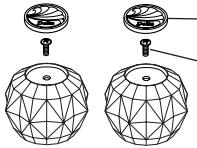

Kitchen/Bar Faucet Handles and Accents

Manijas y Accesorios para la Llave de Agua Auxiliar de la Cocina/Bar

H21, H21PB

Clear Knob Handles w/Buttons & Screws
Perillas Transparente con Botones y Tornillos

RP18373, RP18373PB
Button Set (Red/Blue Indicators)
Botones (Indicadores: Rojo/Azul)

RP5885
Screws
Tornillos

H41, H41PB

Clear Knob Handles w/Buttons & Screws-Clear
Perillas Transparente con Botones y Tornillos

RP18373, RP18373PB
Button Set (Red/Blue Indicators)
Botones (Indicadores: Rojo/Azul)

RP25620
Set Screws/Tornillos de Ajuste

H216▲

Victorian™ Lever Handles w/Screws
Manijas Estilo Palanca Victorian™ con Tornillos

RP25620
Set Screws/Tornillos de Ajuste